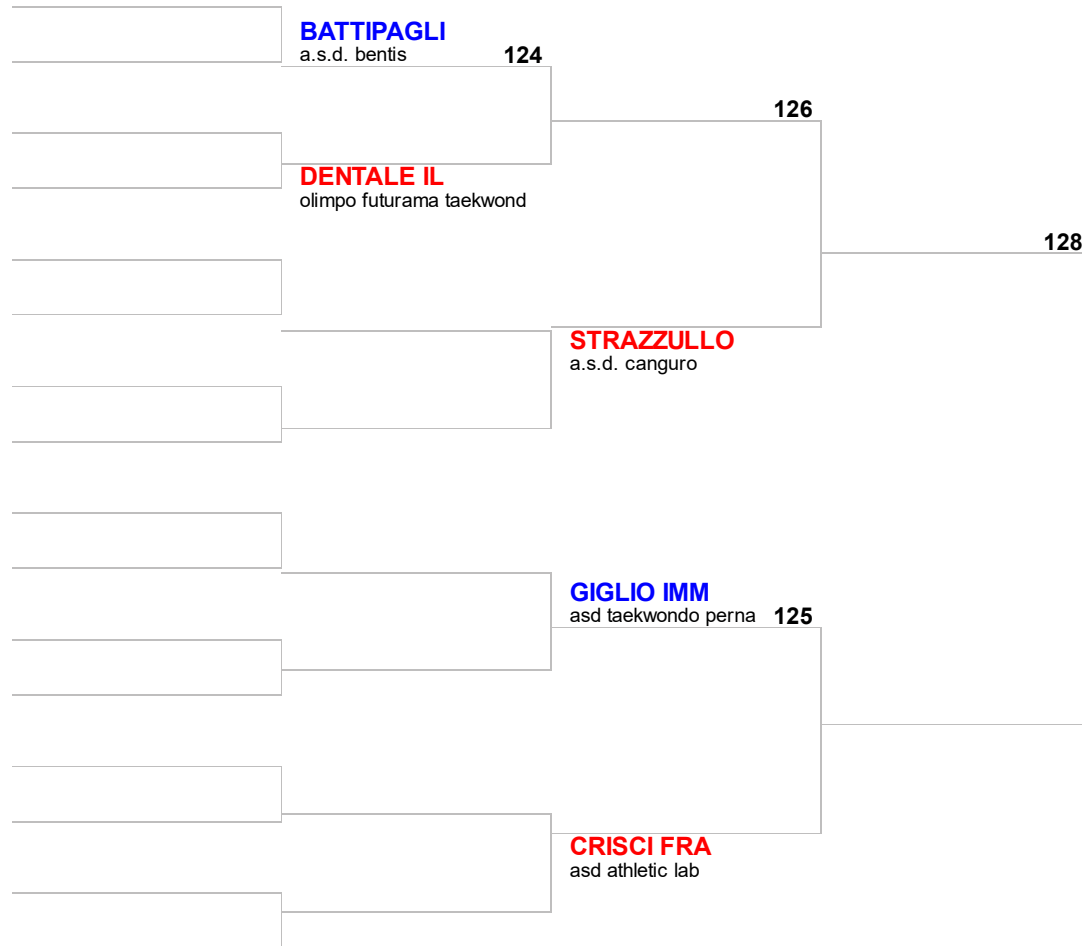

2 OPEN COME TO NAPLES

Classe: Cadetti A | Cinture: Gialle

Categoria: -51 F

Atleta	Società
1.	
2.	
3.	
4.