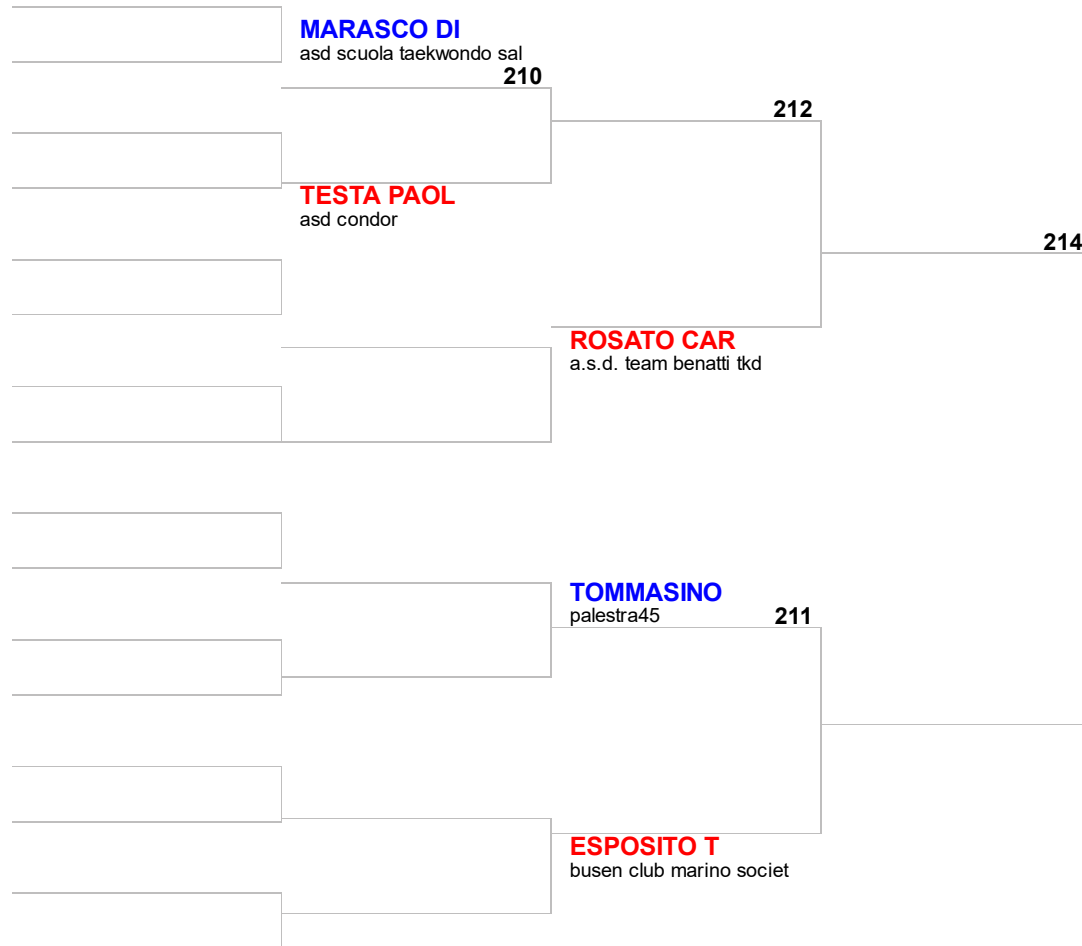

2 OPEN COME TO NAPLES

Classe: Cadetti A | Cinture: Verdi-Blu

Categoria: -45 M

Atleta	Società
1.	
2.	
3.	
4.