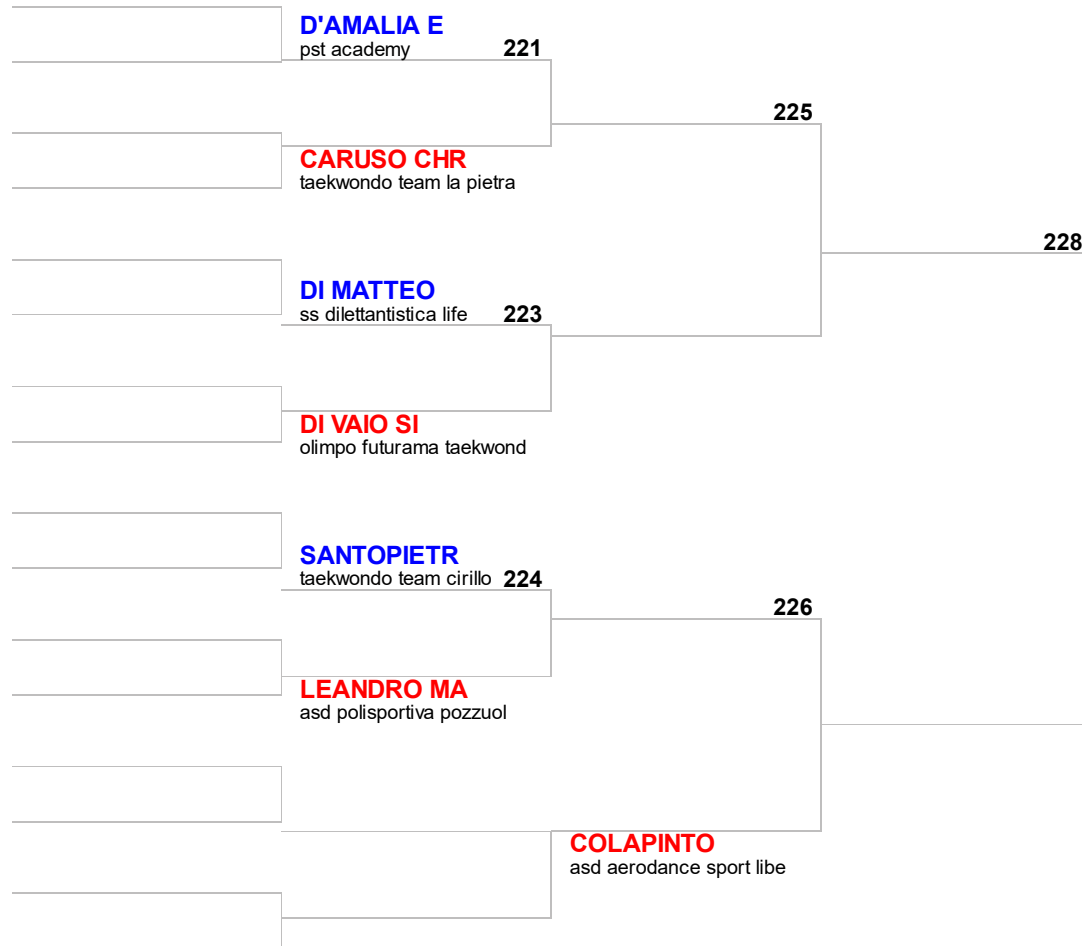

# 2 OPEN COME TO NAPLES

Classe: Cadetti A | Cinture: Verdi-Blu

Categoria: -44 F

Atleta	Società
1.	
2.	
3.	
4.	

# 2 OPEN COME TO NAPLES

Classe: Cadetti A | Cinture: Rosse-Nere

Categoria: -33 M

Atleta	Società
1.	
2.	
3.	
4.	

# 2 OPEN COME TO NAPLES

Classe: Cadetti A | Cinture: Rosse-Nere

Categoria: -37 M

Atleta	Società
1.	
2.	
3.	
4.	