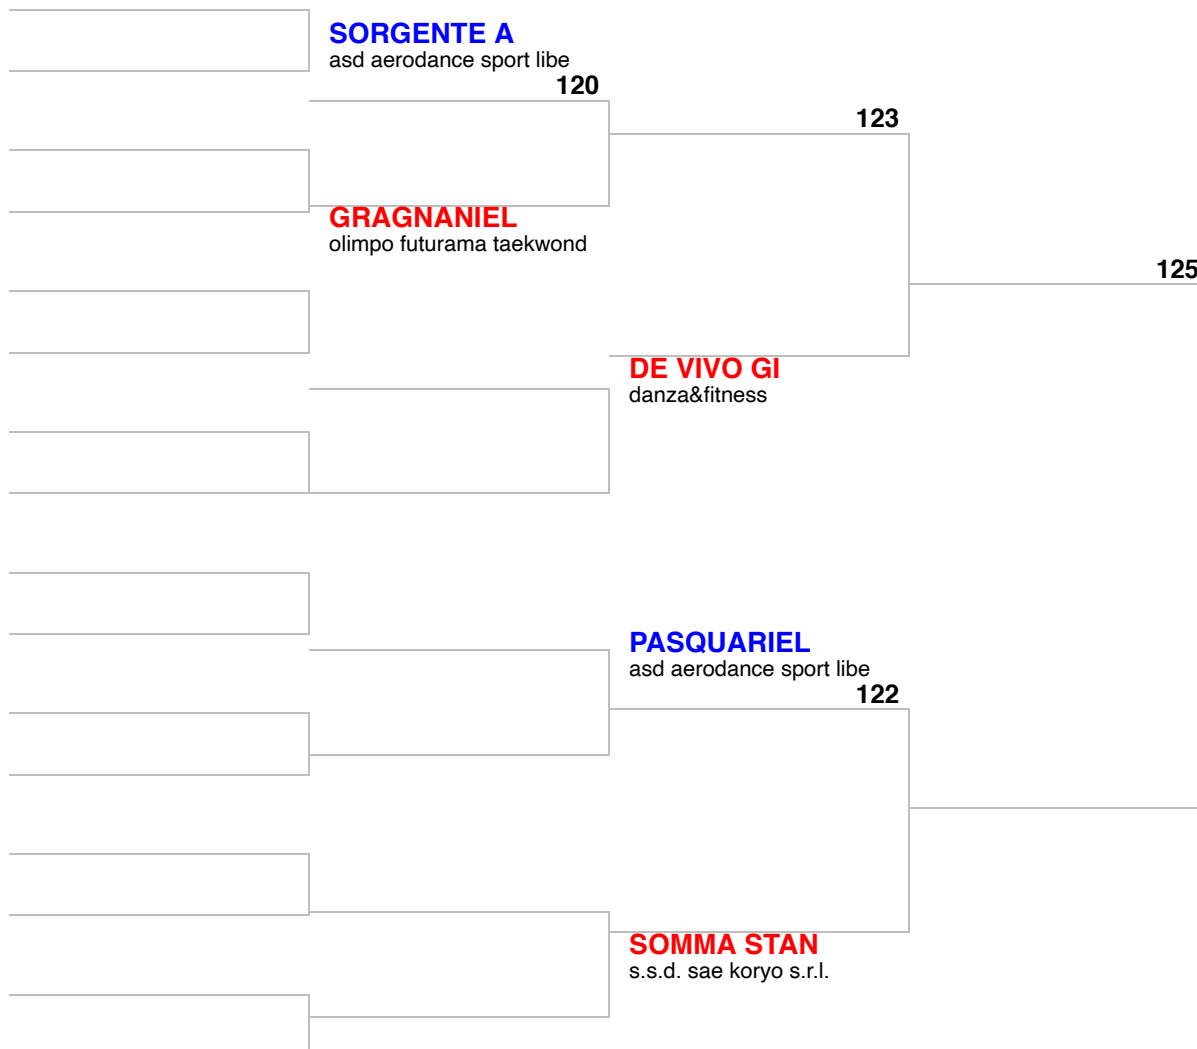

PRIMO MEMORIAL CHIARA DONATI

Classe: Esordienti A (CHILDREN) | Cinture: GRUPPO C

Categoria: -37 M

Atleta	Società
1.	
2.	
3.	
4.