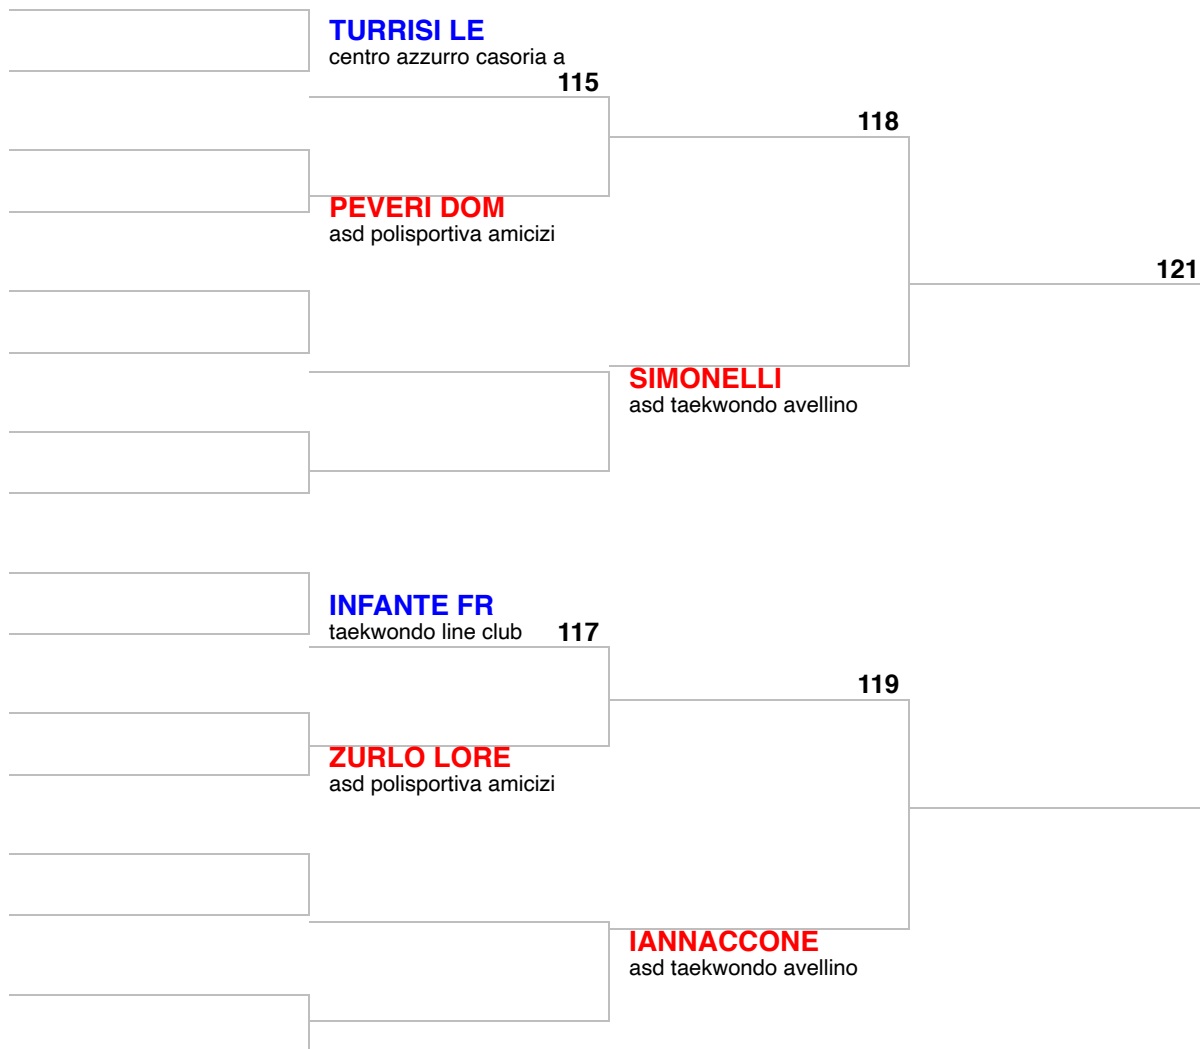

Categoria: -27 M

Atleta	Società
1.	
2.	
3.	
4.	

PRIMO MEMORIAL CHIARA DONATI

Classe: Esordienti A (CHILDREN) | Cinture: GRUPPO C

Categoria: -30 M

Atleta	Società
1.	
2.	
3.	
4.	

PRIMO MEMORIAL CHIARA DONATI

Classe: Esordienti A (CHILDREN) | Cinture: GRUPPO C