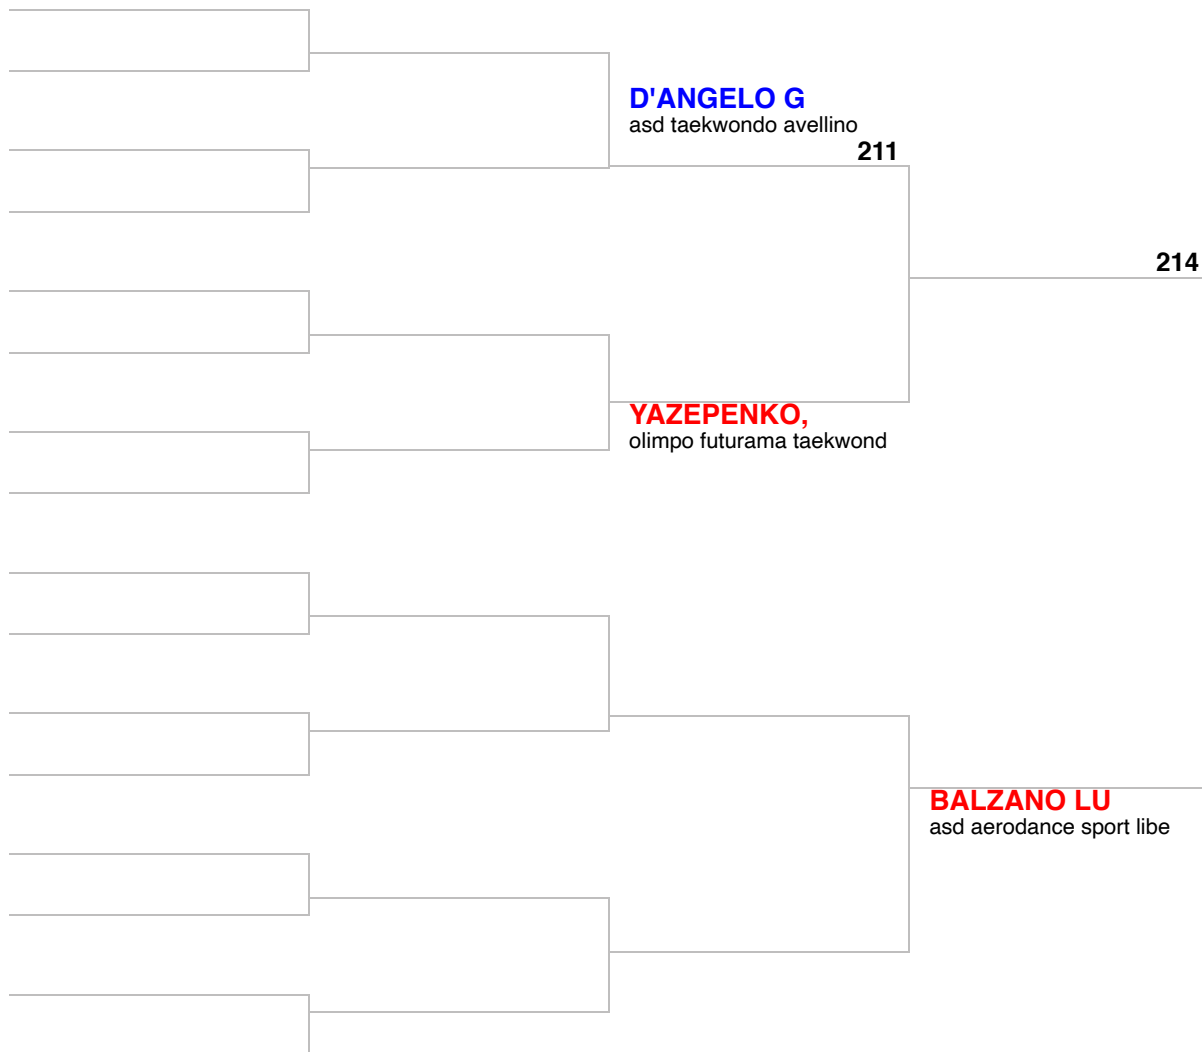

Categoria: -30 M

Atleta	Società
1.	
2.	
3.	
4.	

PRIMO MEMORIAL CHIARA DONATI

Classe: Esordienti A (CHILDREN) | Cinture: GRUPPO A

Categoria: -33 M

Atleta	Società
1.	
2.	
3.	
4.	

PRIMO MEMORIAL CHIARA DONATI

Classe: Esordienti A (CHILDREN) | Cinture: GRUPPO A