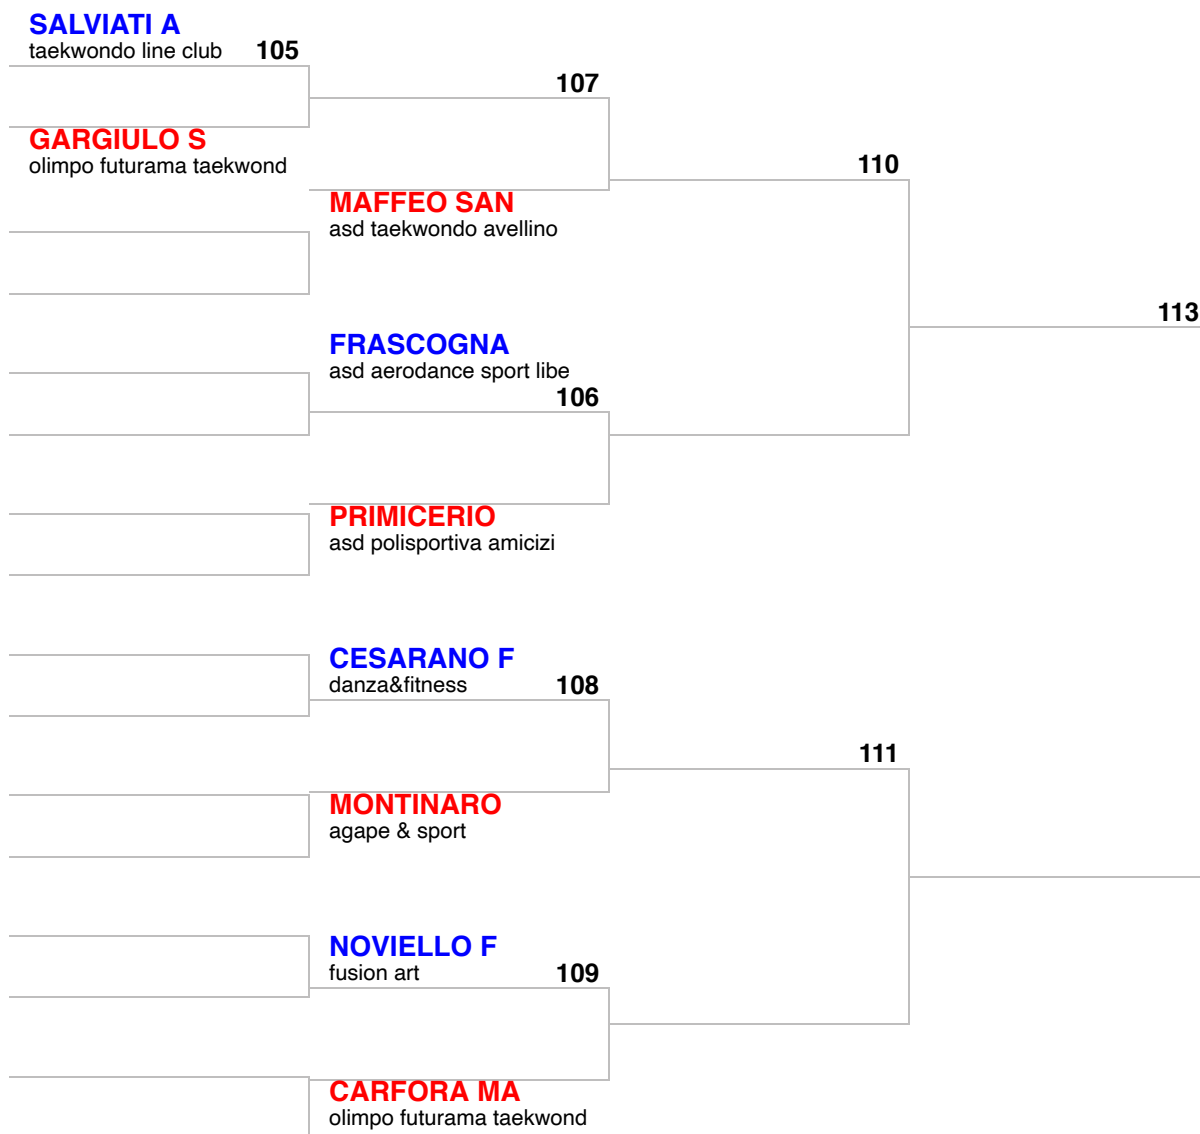

Categoria: -33 M

Atleta	Società
1.	
2.	
3.	
4.	

PRIMO MEMORIAL CHIARA DONATI

Classe: Esordienti A (CHILDREN) | Cinture: GRUPPO C

Categoria: -24 M

Atleta	Società
1.	
2.	
3.	
4.	

PRIMO MEMORIAL CHIARA DONATI

Classe: Esordienti A (CHILDREN) | Cinture: GRUPPO C