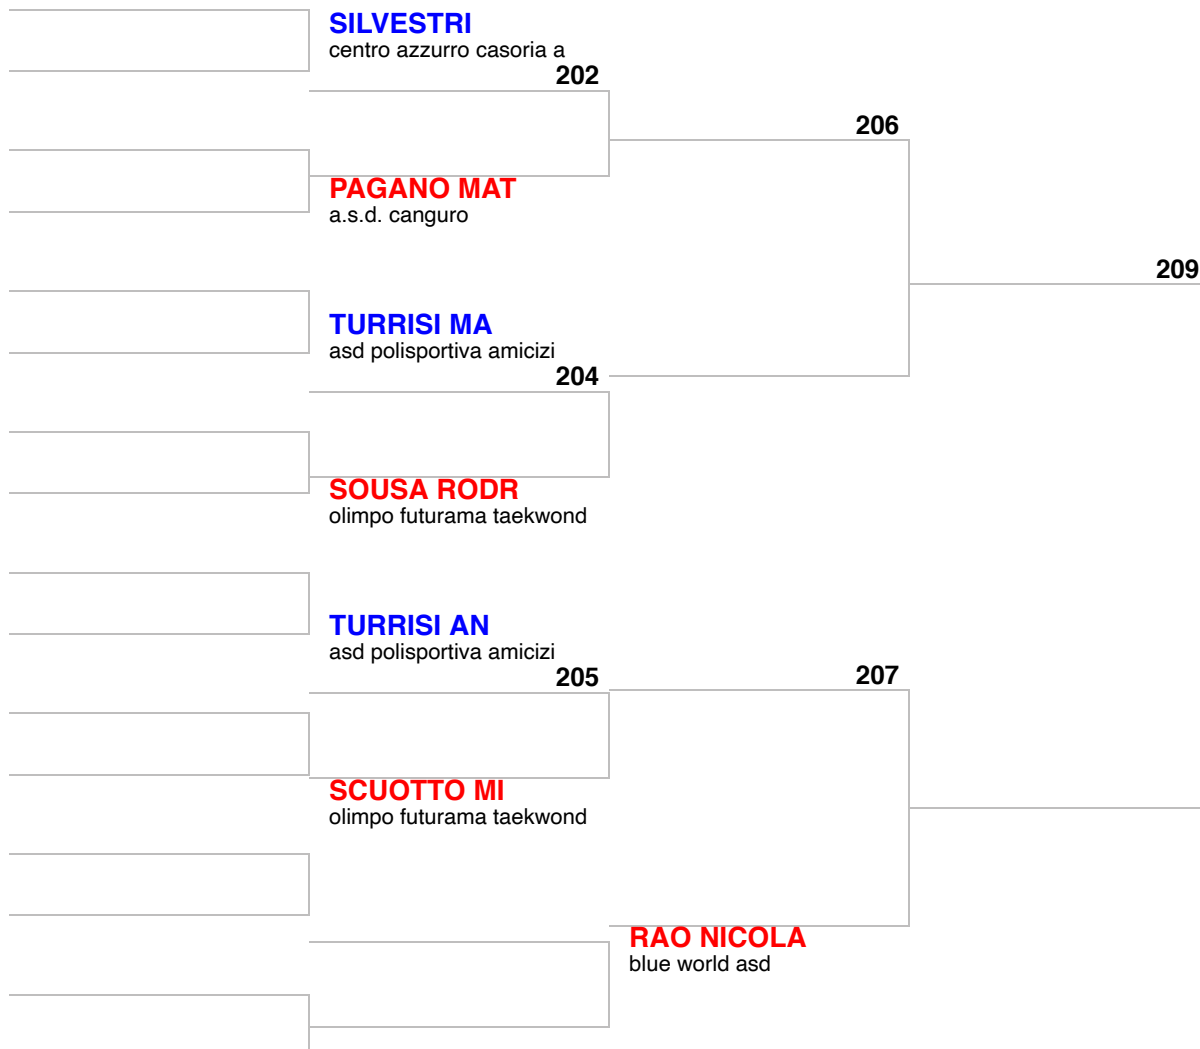

PRIMO MEMORIAL CHIARA DONATI

Classe: Esordienti A (CHILDREN) | Cinture: GRUPPO A

Categoria: -24 M

Atleta	Società
1.	
2.	
3.	
4.