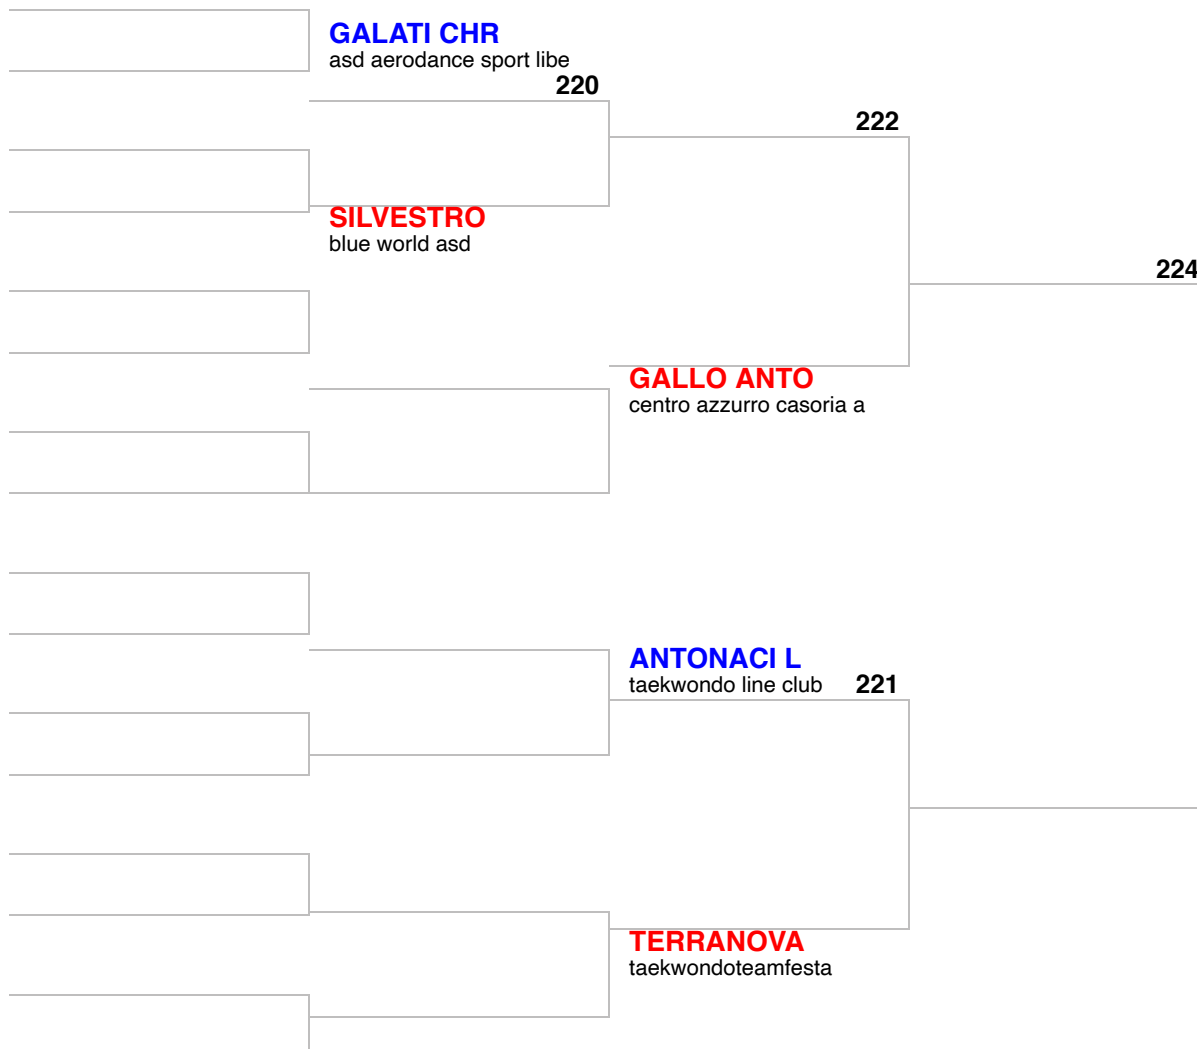

Classe: Esordienti B (BEGINNERS) | Cinture: GRUPPO C

Categoria: -33 M

Atleta	Società
1.	
2.	
3.	
4.	

PRIMO MEMORIAL CHIARA DONATI

Classe: Esordienti B (BEGINNERS) | Cinture: GRUPPO C

Categoria: -29 F

Atleta	Società
1.	
2.	
3.	
4.	

PRIMO MEMORIAL CHIARA DONATI

Classe: Esordienti B (BEGINNERS) | Cinture: GRUPPO B

Categoria: -26 M

Atleta	Società
1.	
2.	
3.	
4.	

PRIMO MEMORIAL CHIARA DONATI

Classe: Esordienti B (BEGINNERS) | Cinture: GRUPPO B