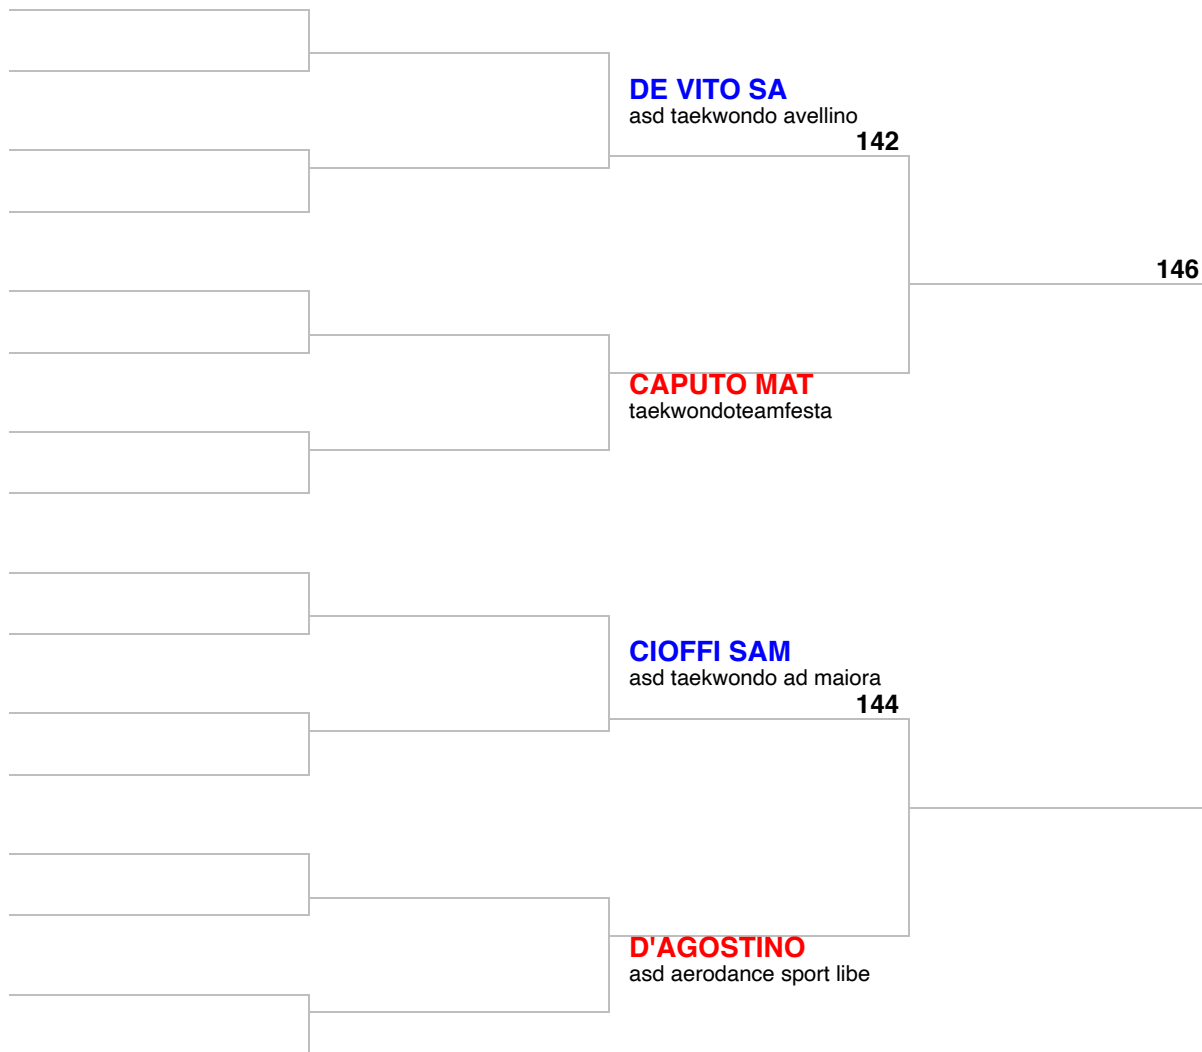

Categoria: -33 M

Atleta	Società
1.	
2.	
3.	
4.	

PRIMO MEMORIAL CHIARA DONATI

Classe: Esordienti A (CHILDREN) | Cinture: GRUPPO B

Categoria: -37 M

Atleta	Società
1.	
2.	
3.	
4.	

PRIMO MEMORIAL CHIARA DONATI

Classe: Esordienti A (CHILDREN) | Cinture: GRUPPO B