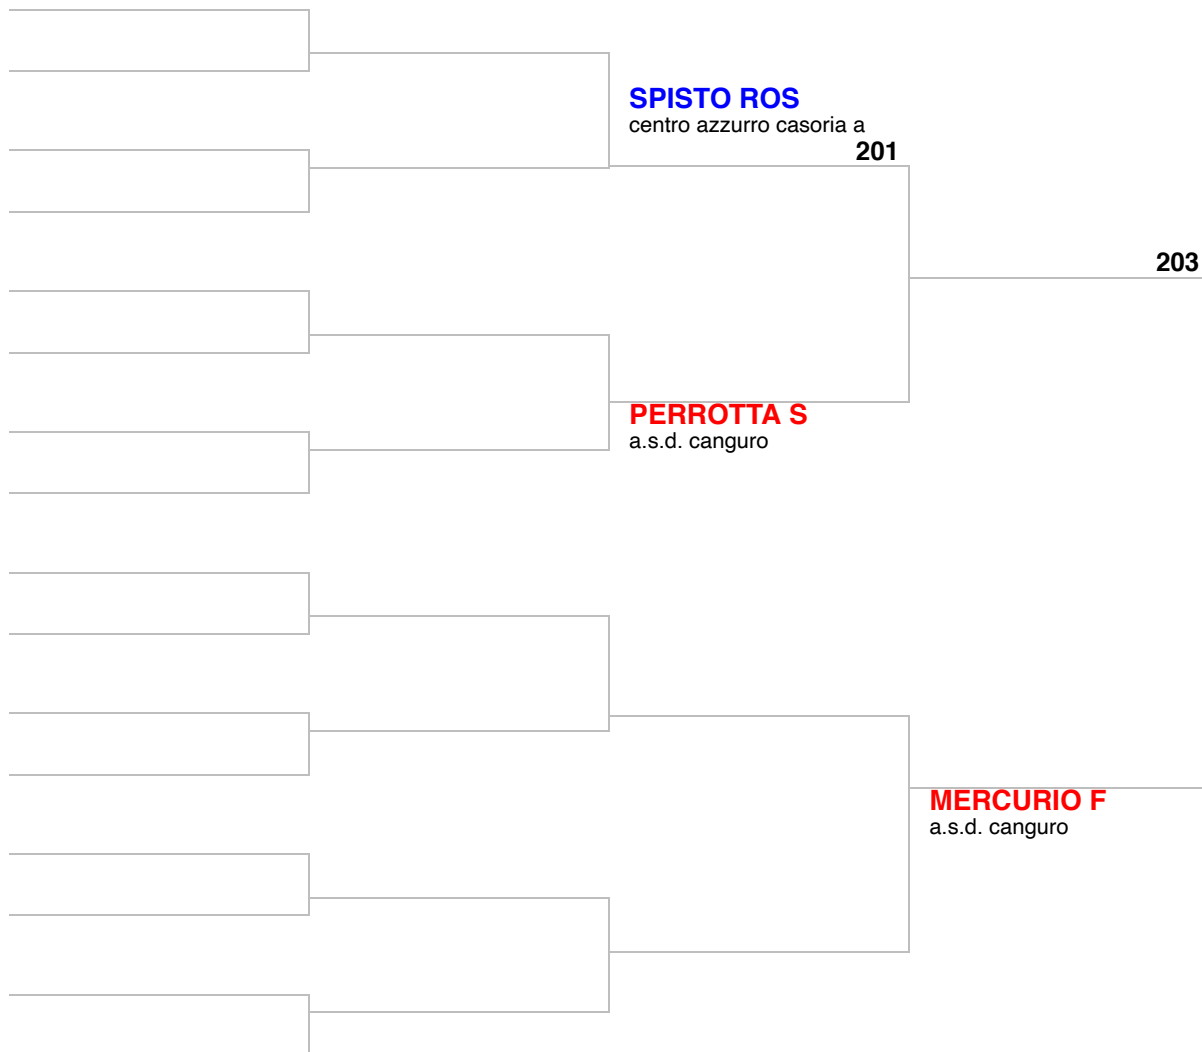

Categoria: -49 M

Atleta	Società
1.	
2.	
3.	
4.	

PRIMO MEMORIAL CHIARA DONATI

Classe: Esordienti A (CHILDREN) | Cinture: GRUPPO B

Categoria: -27 F

Atleta	Società
1.	
2.	
3.	
4.	

PRIMO MEMORIAL CHIARA DONATI

Classe: Esordienti A (CHILDREN) | Cinture: GRUPPO A