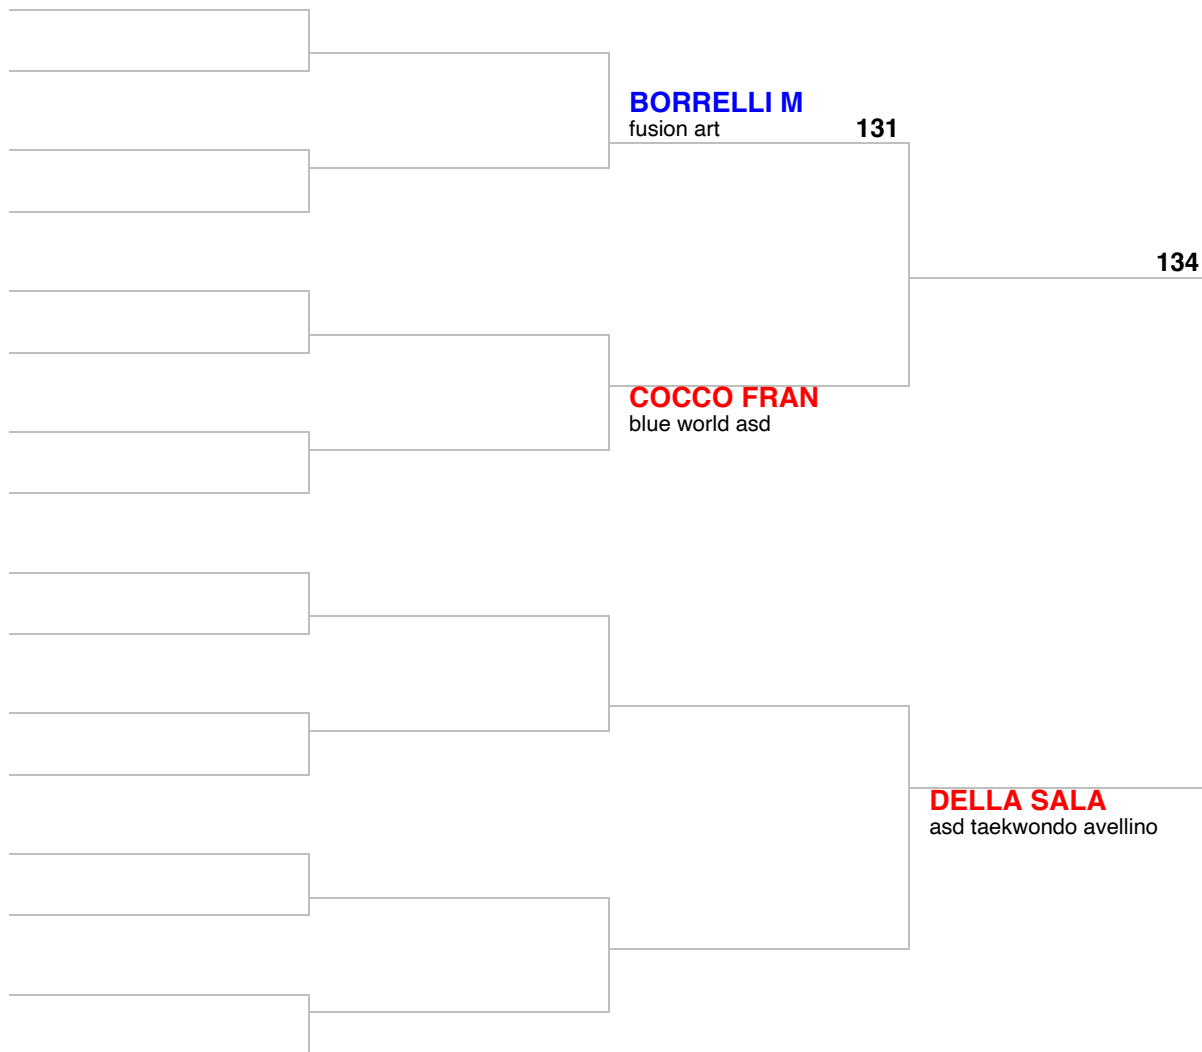

PRIMO MEMORIAL CHIARA DONATI

Classe: Esordienti A (CHILDREN) | Cinture: GRUPPO B

Categoria: -27 M

Atleta	Società
1.	
2.	
3.	
4.