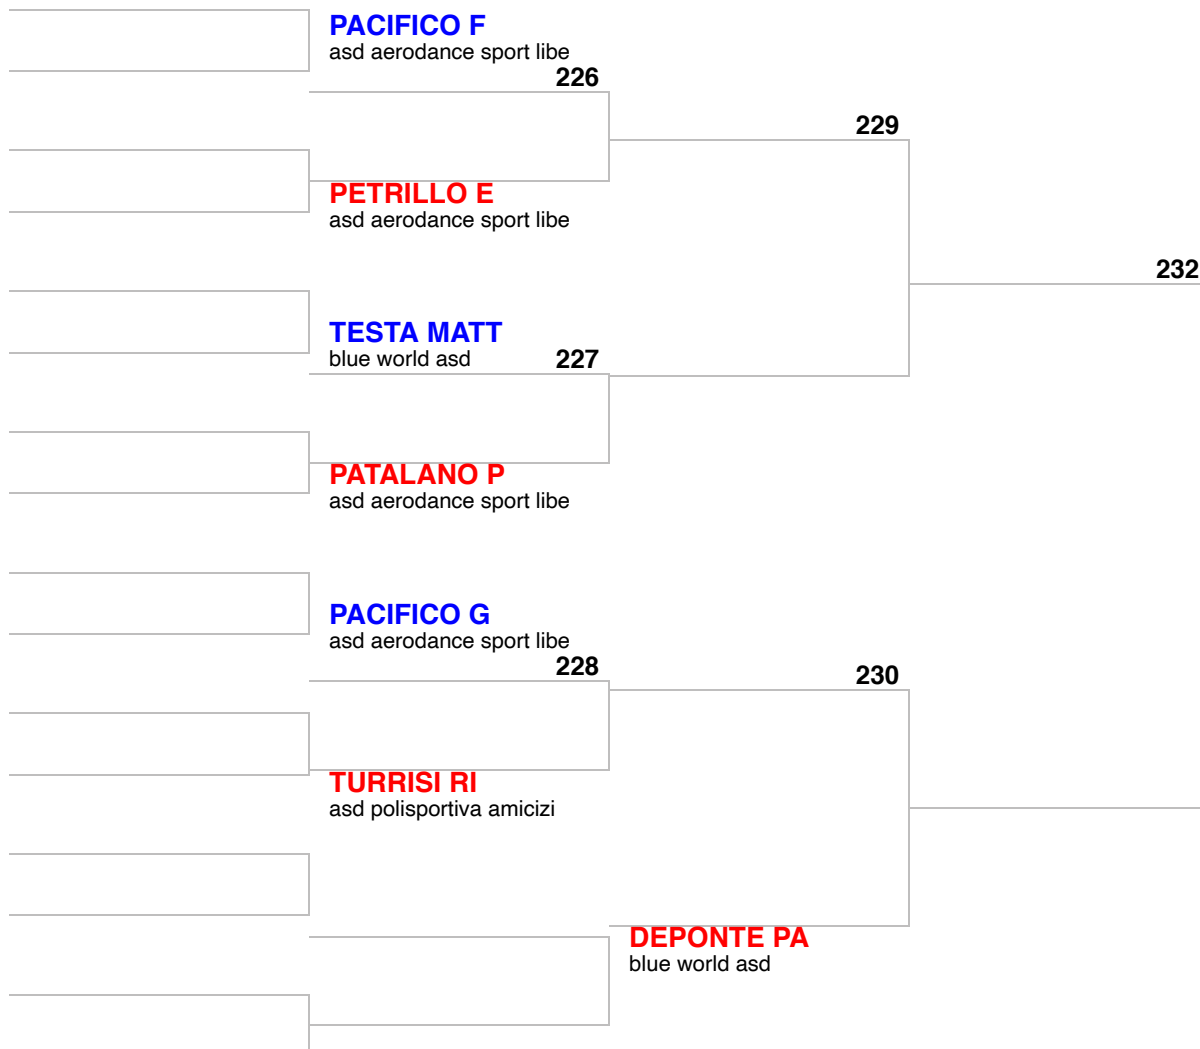

PRIMO MEMORIAL CHIARA DONATI

Classe: Esordienti B (BEGINNERS) | Cinture: GRUPPO A

Categoria: -20 M

Atleta	Società
1.	
2.	
3.	
4.