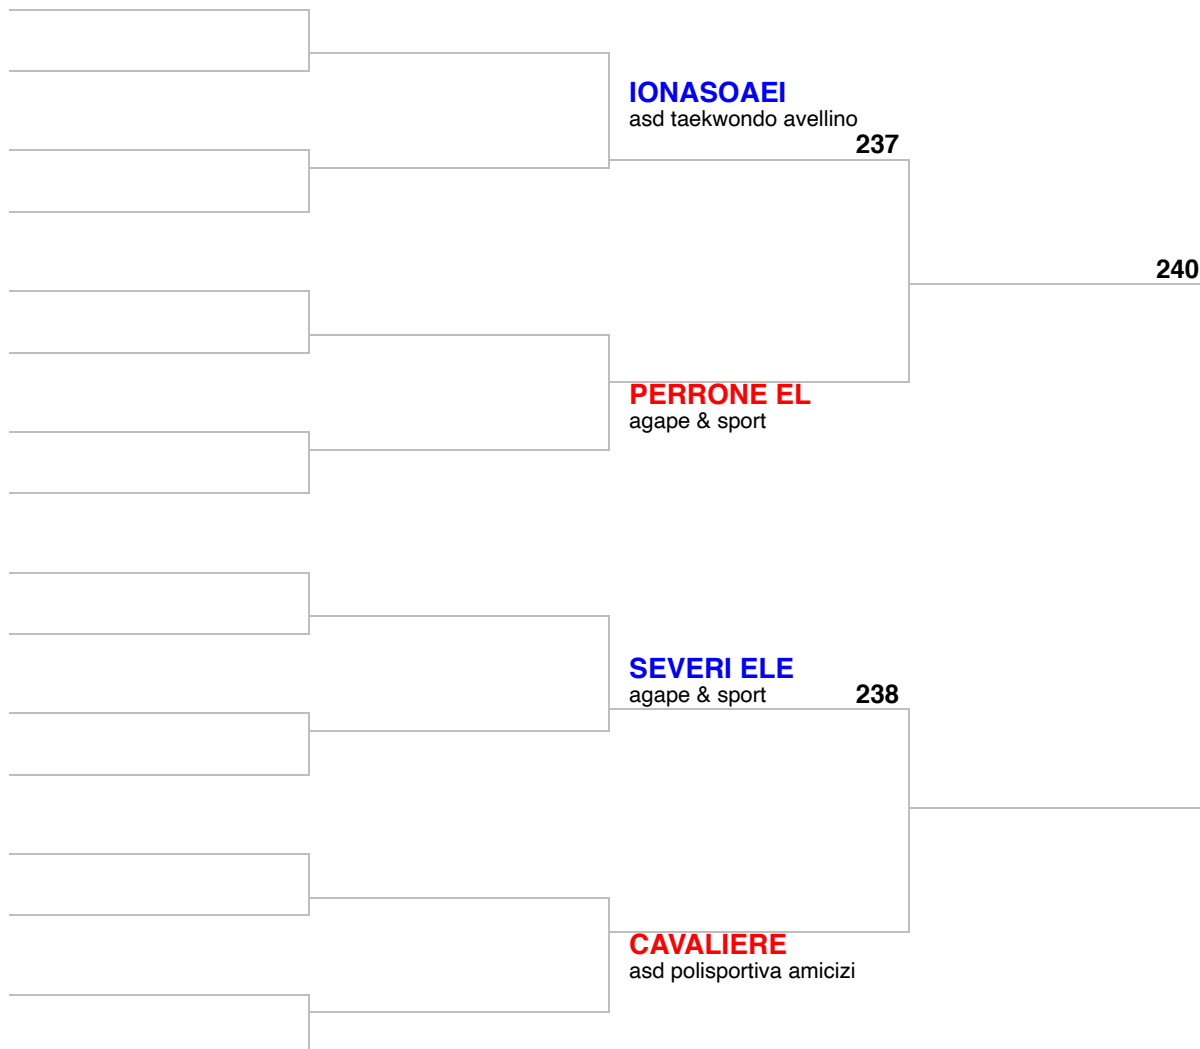

Categoria: -33 M

Atleta	Società
1.	
2.	
3.	
4.	

PRIMO MEMORIAL CHIARA DONATI

Classe: Esordienti B (BEGINNERS) | Cinture: GRUPPO A

Categoria: -23 F

Atleta	Società
1.	
2.	
3.	
4.	