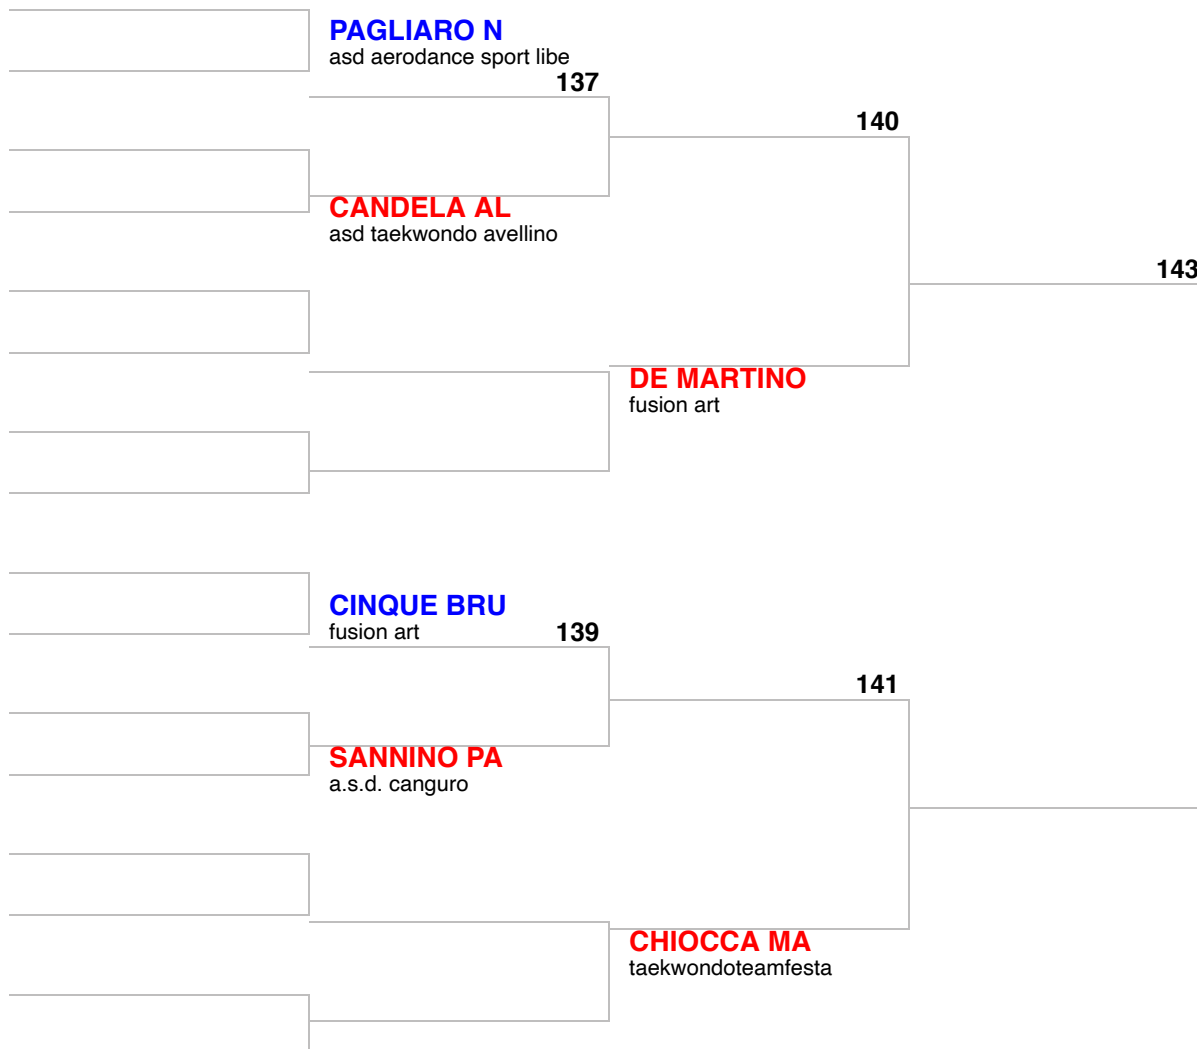

PRIMO MEMORIAL CHIARA DONATI

Classe: Esordienti A (CHILDREN) | Cinture: GRUPPO B

Categoria: -33 M

Atleta	Società
1.	
2.	
3.	
4.