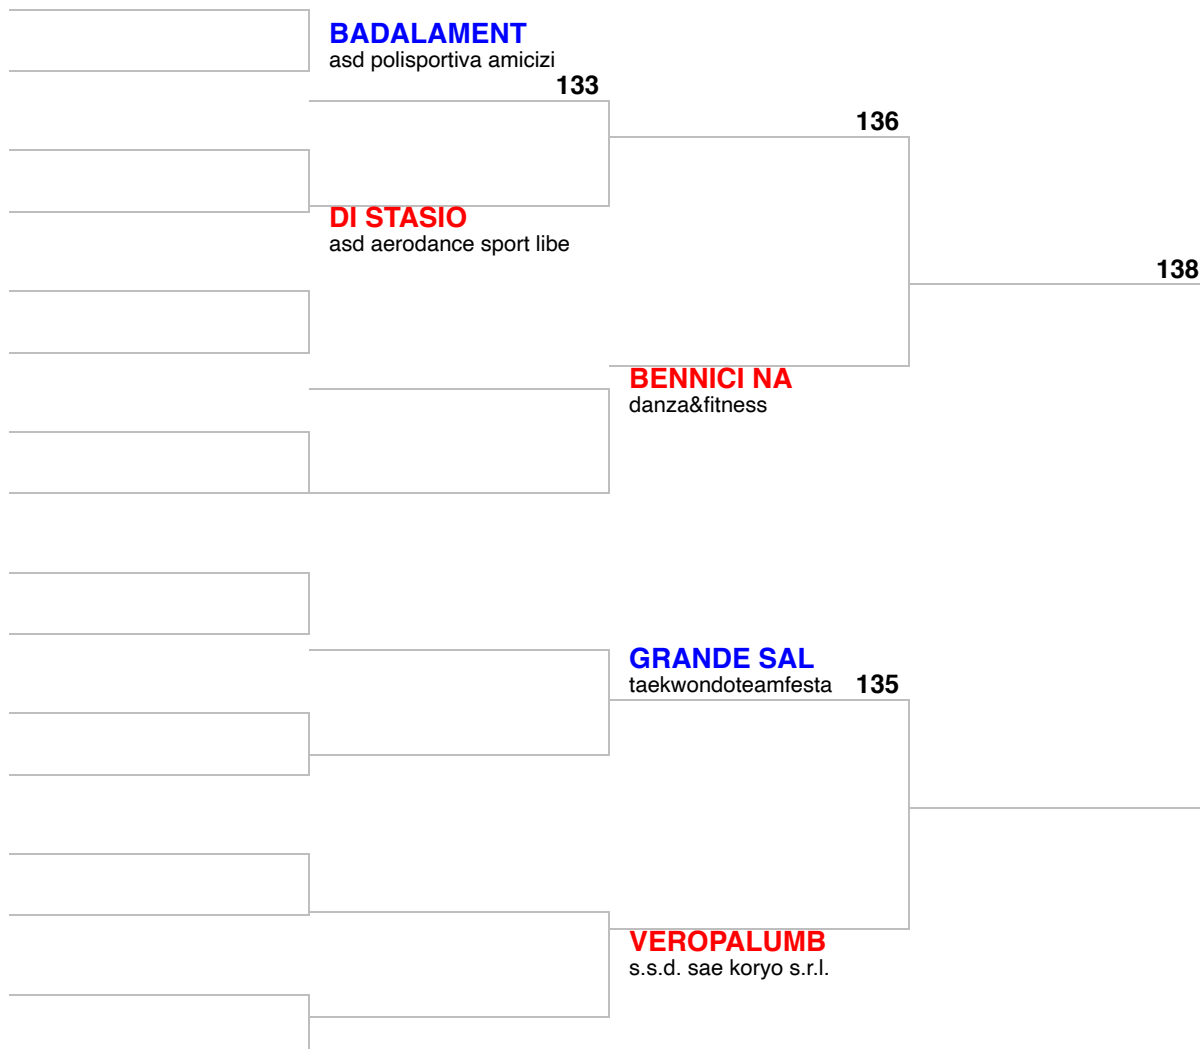

Categoria: -27 M

Atleta	Società
1.	
2.	
3.	
4.	

PRIMO MEMORIAL CHIARA DONATI

Classe: Esordienti A (CHILDREN) | Cinture: GRUPPO B

Categoria: -30 M

Atleta	Società
1.	
2.	
3.	
4.	

PRIMO MEMORIAL CHIARA DONATI

Classe: Esordienti A (CHILDREN) | Cinture: GRUPPO B