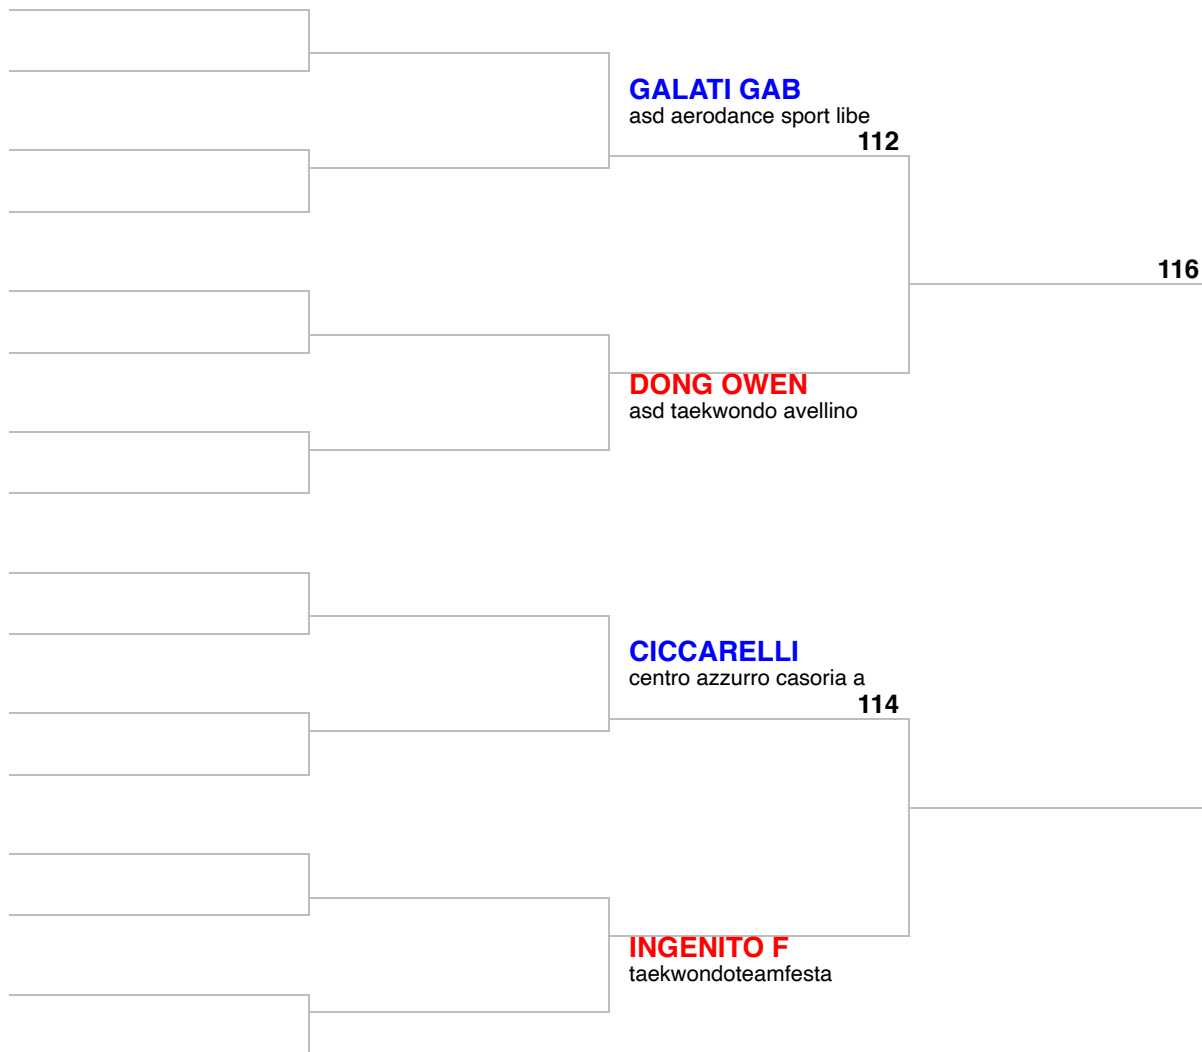

PRIMO MEMORIAL CHIARA DONATI

Classe: Esordienti A (CHILDREN) | Cinture: GRUPPO C

Categoria: -27 M

Atleta	Società
1.	
2.	
3.	
4.