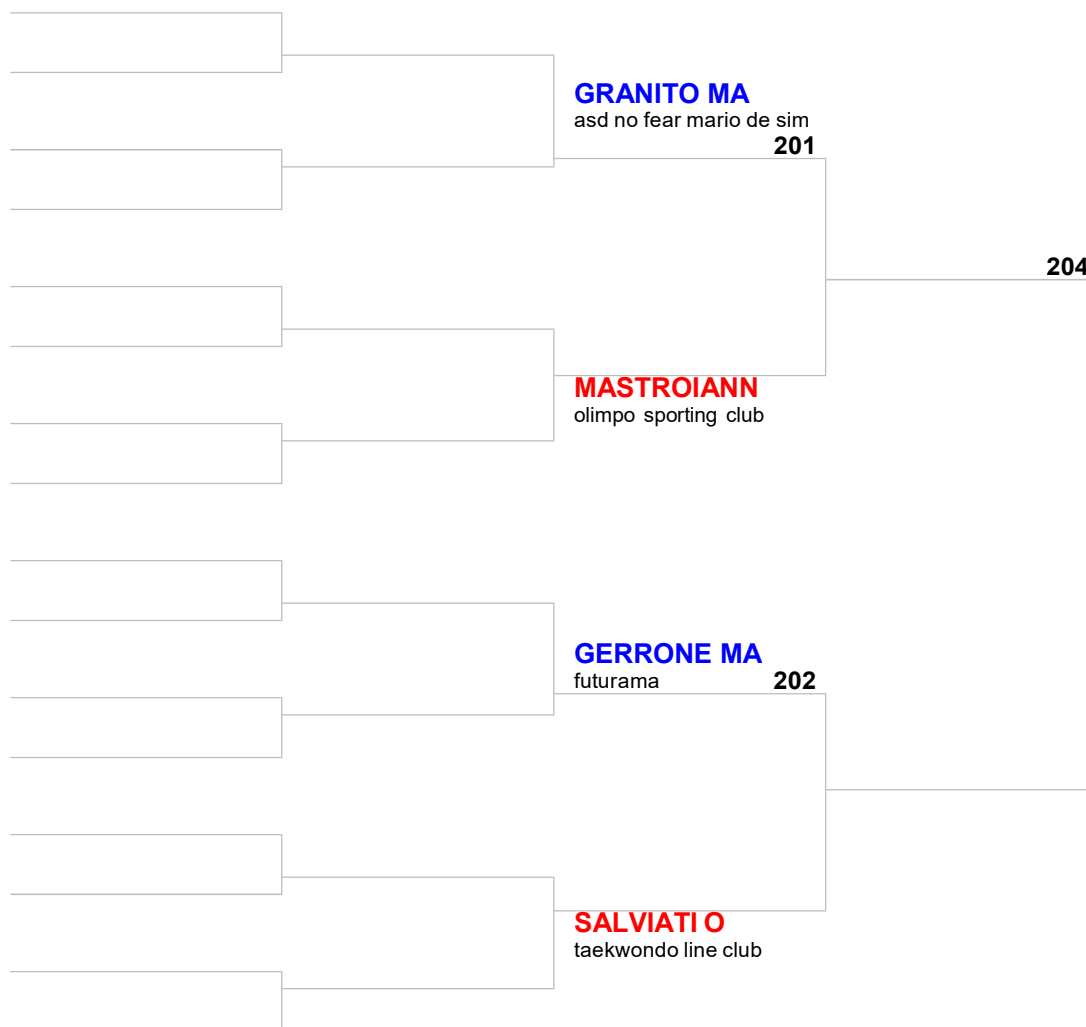

Classe: Cadetti B (KIDS) | Cinture: Verdi-Blu

Categoria: -33 M

Atleta	Società
1.	
2.	
3.	
4.	

Campionato regionale Kids e Cadets 2021

Classe: Cadetti B (KIDS) | Cinture: Verdi-Blu

Categoria: -36 M

Atleta	Società
1.	
2.	
3.	
4.	

Campionato regionale Kids e Cadets 2021

Classe: Cadetti B (KIDS) | Cinture: Verdi-Blu

Categoria: -44 M

Atleta	Società
1.	
2.	
3.	
4.	

Campionato regionale Kids e Cadets 2021

Classe: Cadetti B (KIDS) | Cinture: Verdi-Blu

Categoria: -52 M

Atleta	Società
1.	
2.	
3.	
4.	

Campionato regionale Kids e Cadets 2021

Classe: Cadetti B (KIDS) | Cinture: Verdi-Blu

Categoria: -33 F

Atleta	Società
1.	
2.	
3.	
4.	

Campionato regionale Kids e Cadets 2021