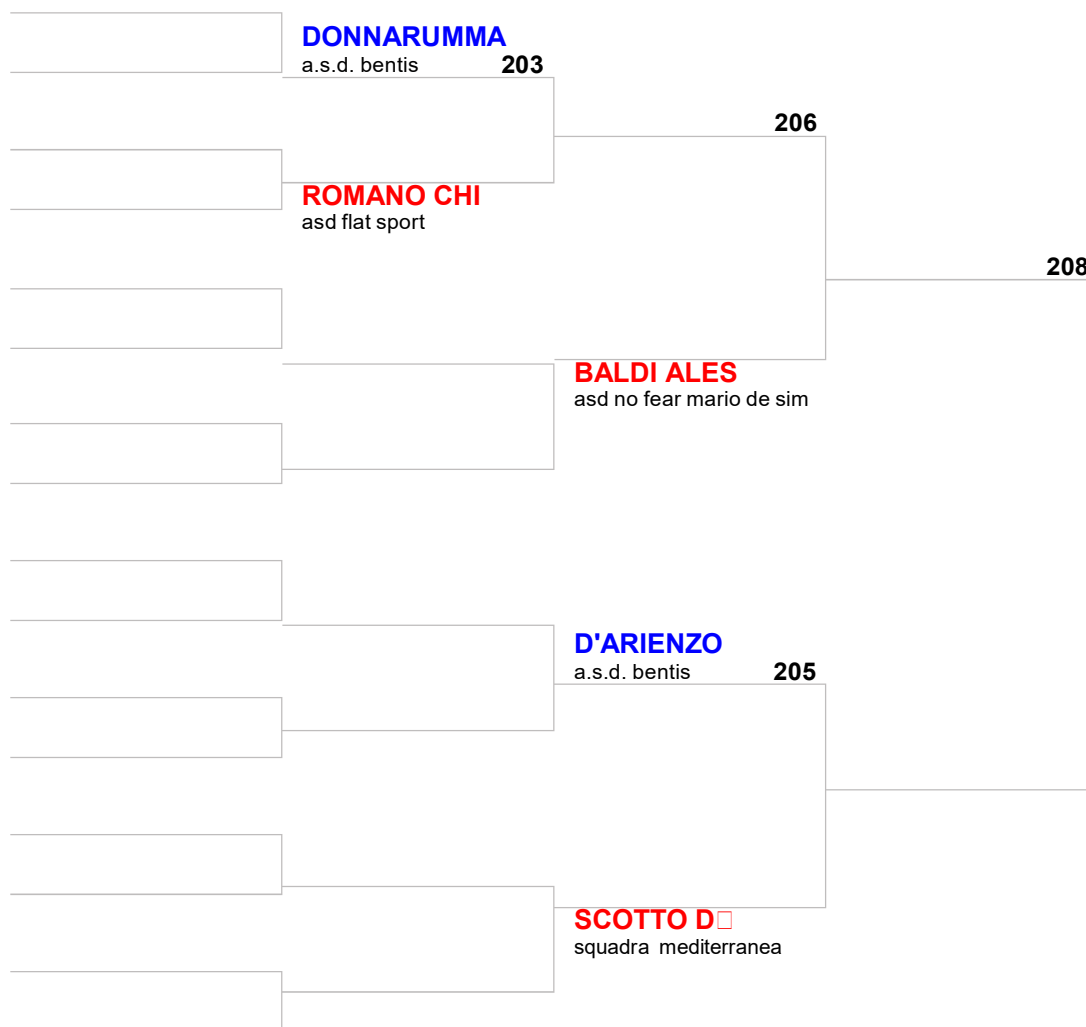

Campionato regionale Kids e Cadets 2021

Classe: Cadetti B (KIDS) | Cinture: Verdi-Blu

Categoria: -44 M

Atleta	Società
1.	
2.	
3.	
4.	

Campionato regionale Kids e Cadets 2021

Classe: Cadetti B (KIDS) | Cinture: Verdi-Blu

Categoria: -52 M

Atleta	Società
1.	
2.	
3.	
4.	

Campionato regionale Kids e Cadets 2021

Classe: Cadetti B (KIDS) | Cinture: Verdi-Blu

Categoria: -33 F

Atleta	Società
1.	
2.	
3.	
4.	

Campionato regionale Kids e Cadets 2021

Classe: Cadetti B (KIDS) | Cinture: Verdi-Blu

Categoria: -44 F

Atleta	Società
1.	
2.	
3.	
4.	

Campionato regionale Kids e Cadets 2021

Classe: Cadetti B (KIDS) | Cinture: Verdi-Blu

Categoria: -52 F

Atleta	Società
1.	
2.	
3.	
4.	