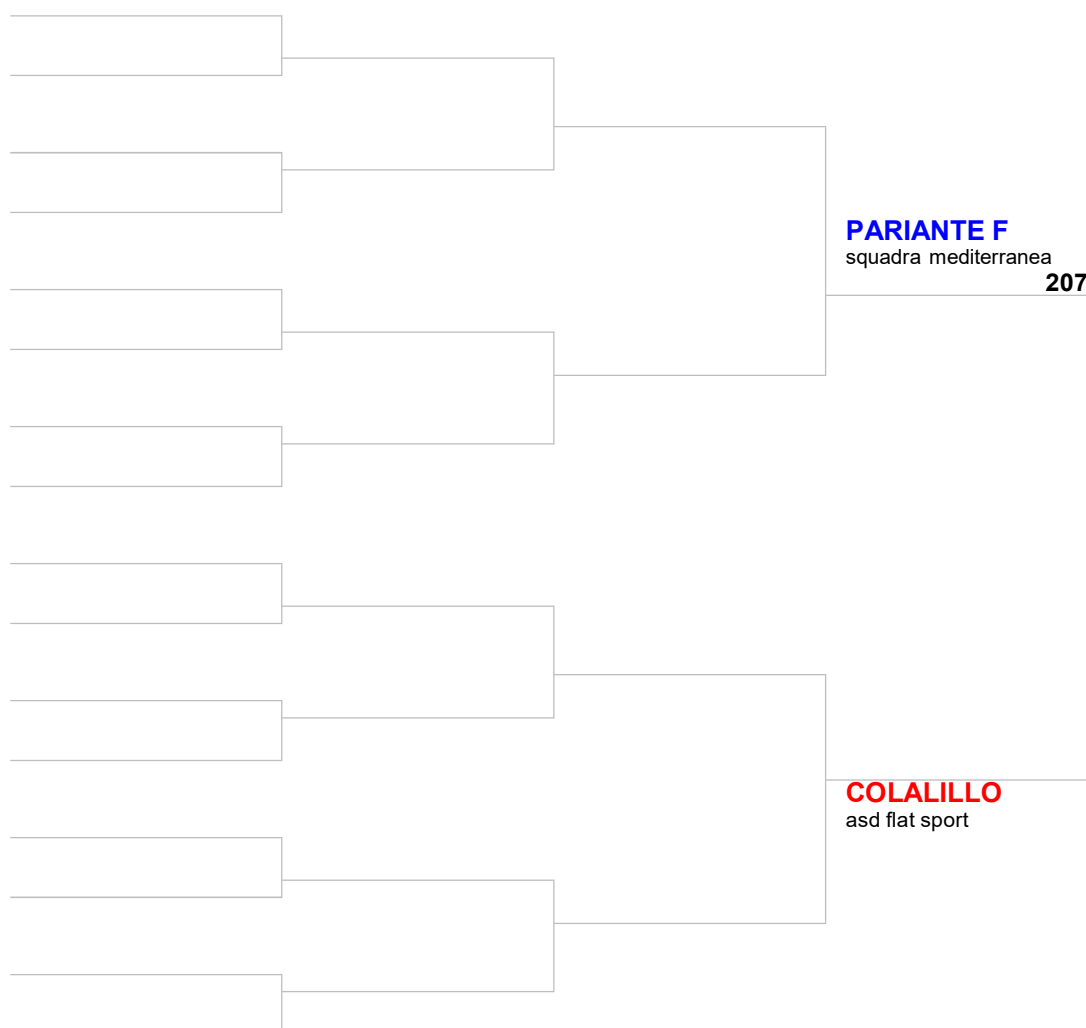

Campionato regionale Kids e Cadets 2021

Classe: Cadetti B (KIDS) | Cinture: Verdi-Blu

Categoria: -44 F

Atleta	Società
1.	
2.	
3.	
4.