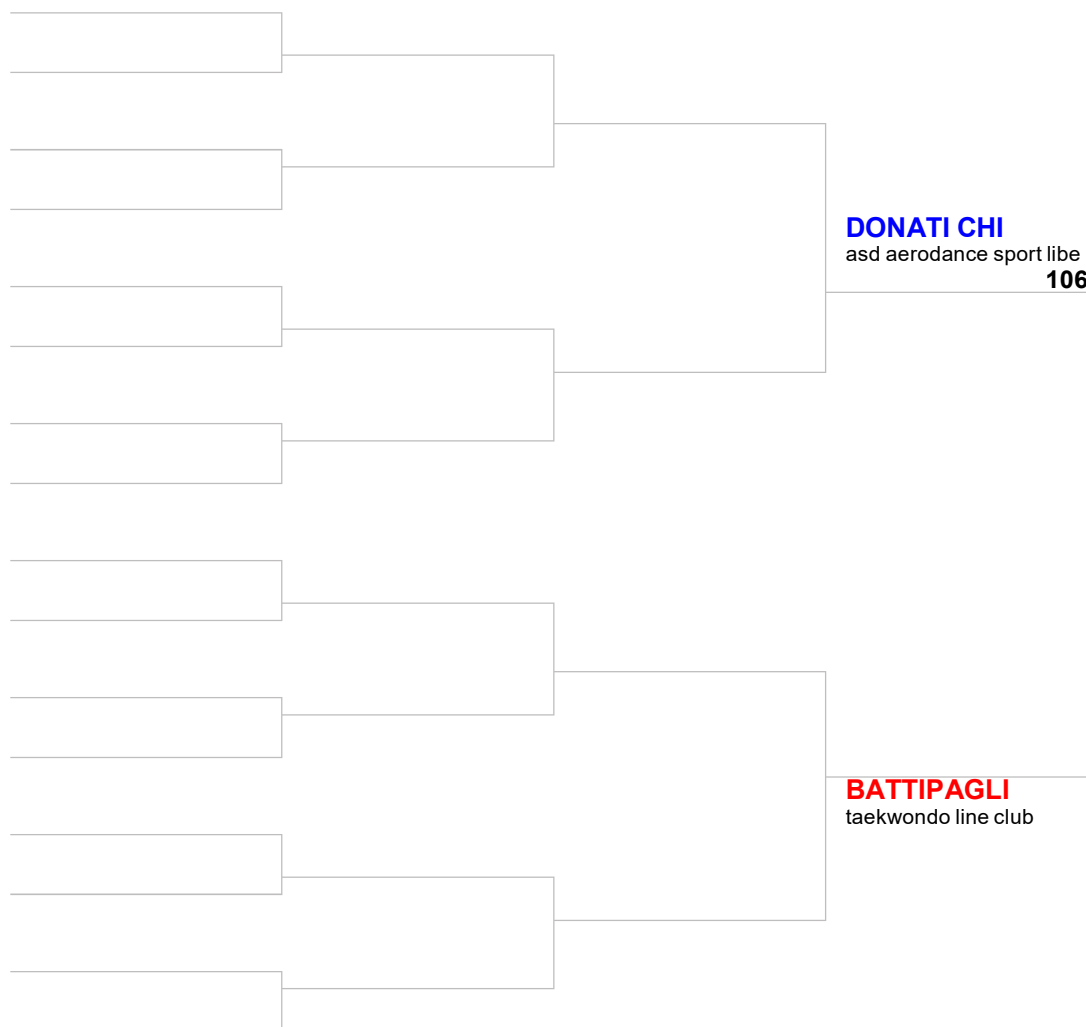

Classe: Cadetti B (KIDS) | Cinture: Gialle

Categoria: -33 F

Atleta	Società
1.	
2.	
3.	
4.	

Campionato regionale Kids e Cadets 2021

Classe: Cadetti B (KIDS) | Cinture: Gialle

Categoria: -40 F

Atleta	Società
1.	
2.	
3.	
4.	