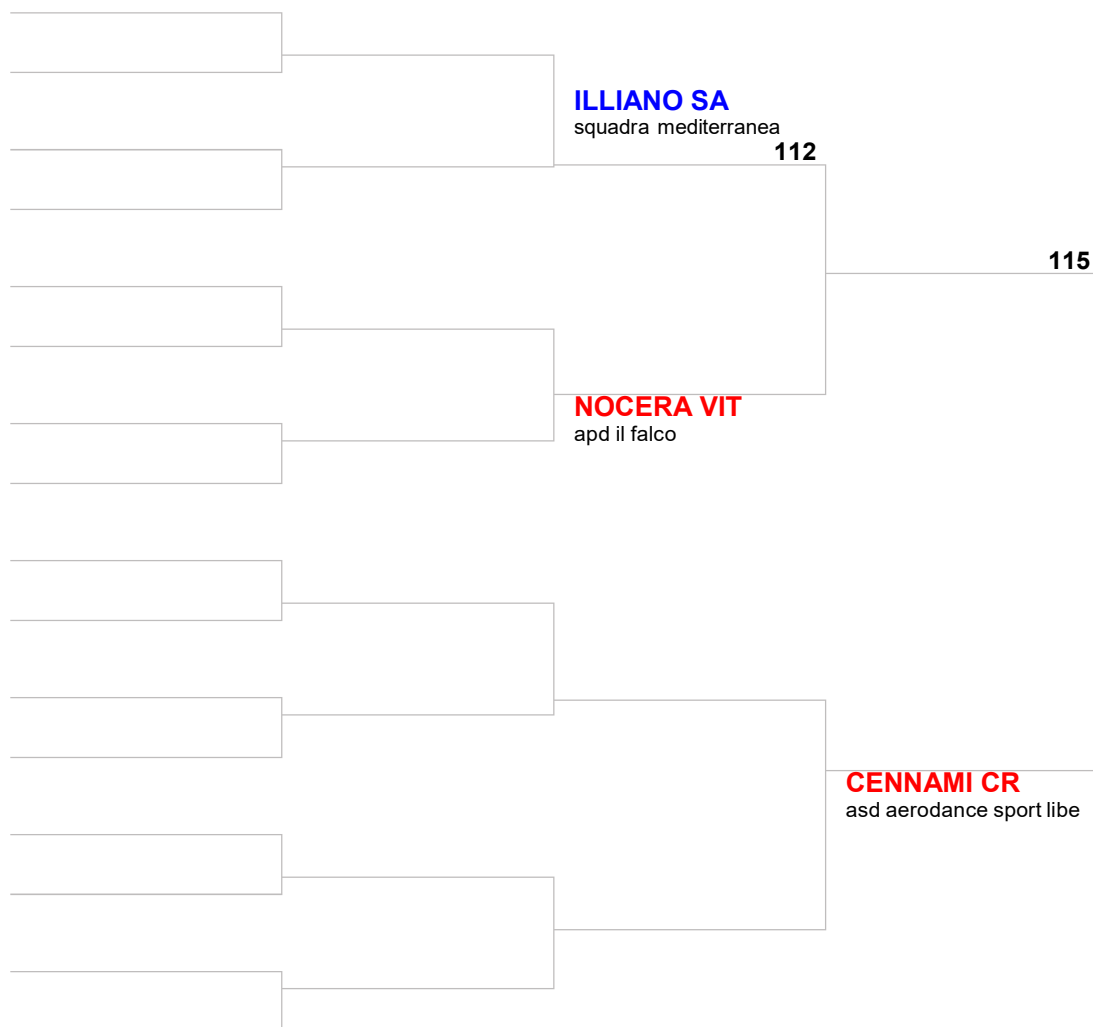

Categoria: -52 F

Atleta	Società
1.	
2.	
3.	
4.	

Campionato regionale Kids e Cadets 2021

Classe: Cadetti B (KIDS) | Cinture: Verdi-Blu

Categoria: -27 M

Atleta	Società
1.	
2.	
3.	
4.	

Campionato regionale Kids e Cadets 2021

Classe: Cadetti B (KIDS) | Cinture: Verdi-Blu

Categoria: -33 M

Atleta	Società
1.	
2.	
3.	
4.	

Campionato regionale Kids e Cadets 2021

Classe: Cadetti B (KIDS) | Cinture: Verdi-Blu

Categoria: -36 M

Atleta	Società
1.	
2.	
3.	
4.	

Campionato regionale Kids e Cadets 2021

Classe: Cadetti B (KIDS) | Cinture: Verdi-Blu

Categoria: -44 M

Atleta	Società
1.	
2.	
3.	
4.	

Campionato regionale Kids e Cadets 2021

Classe: Cadetti B (KIDS) | Cinture: Verdi-Blu